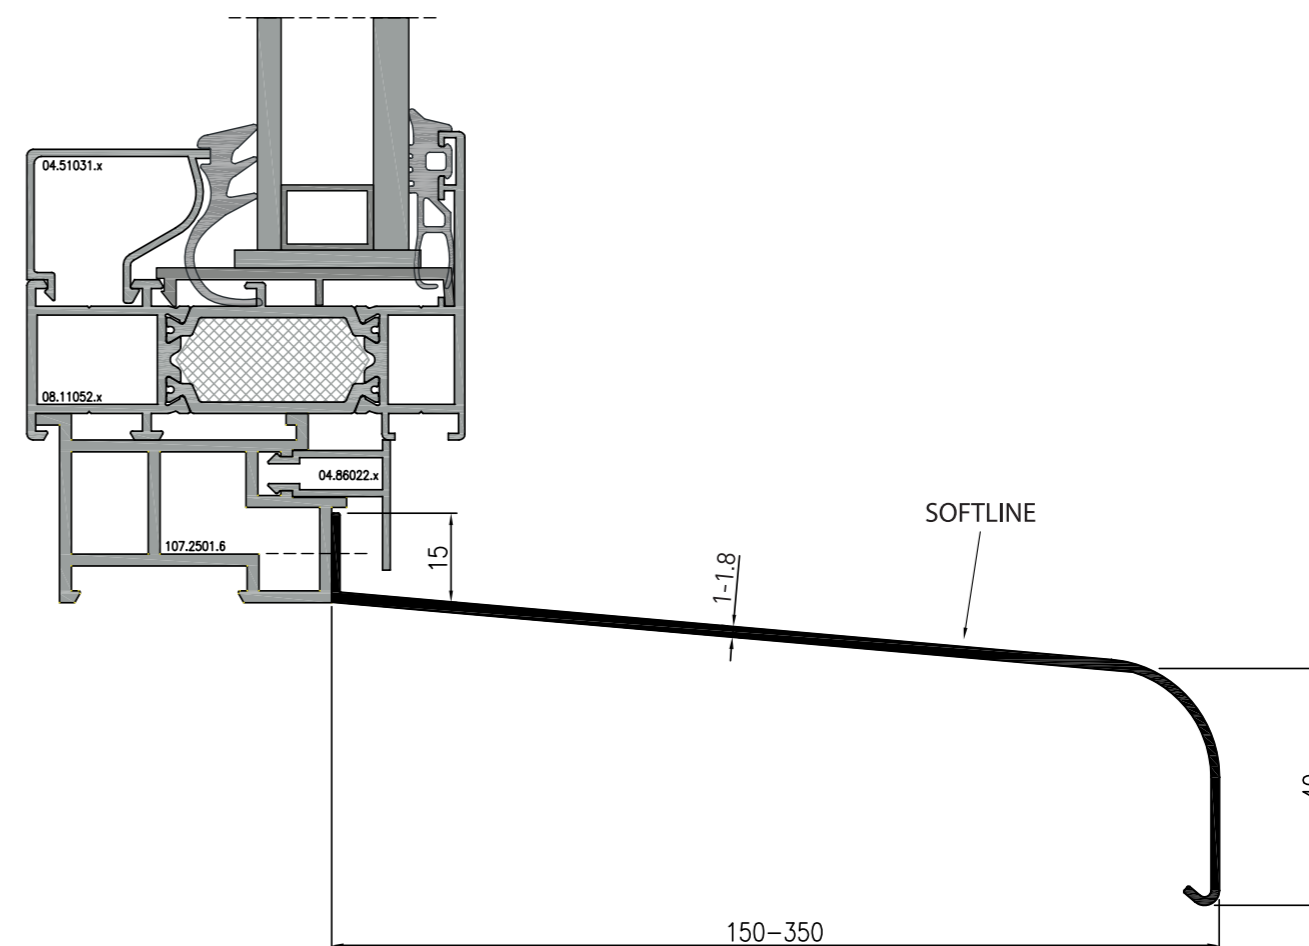

Rozwiązania i zastosowania

Przekrój przez okno z parapetem typu Softline

Tabela z charakterystyką techniczną

Parametry	Parapet
grubość parapetu	od 1 do 1.8 mm
długość (min – max)	1000 mm – 6000 mm
standardowe szerokości	150¹, 175¹, 200¹, 225¹, 250¹, 300², 325², 350² mm
zakończenia parapetów	tworzywo sztuczne/aluminiowe w kolorze dowolnym RAL

- 1 – parapety doczone
- 2 – parapety gięte